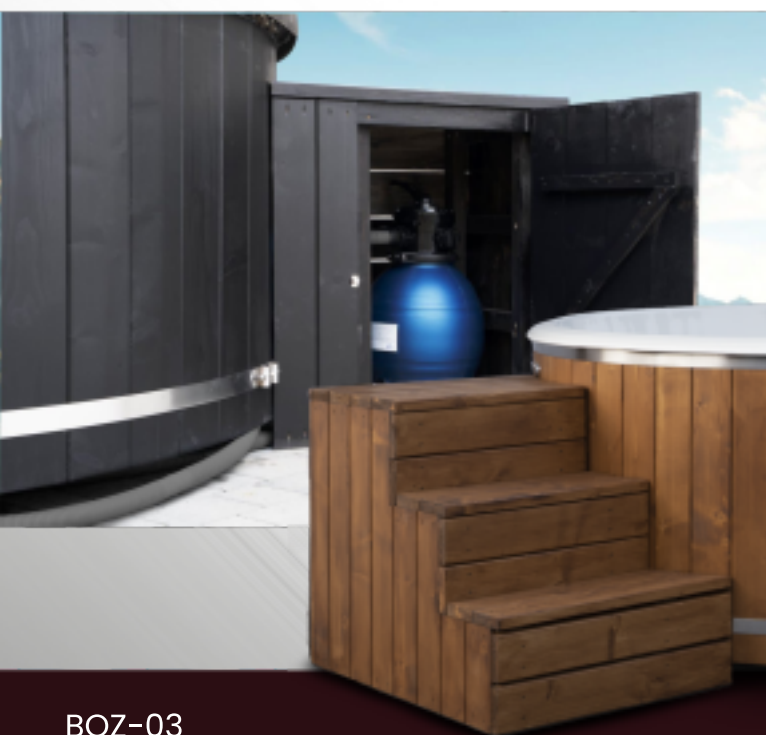

Balia ogrodowa, wykonana z wysokiej jakości drewna, stanowi doskonałą ozdobę każdego ogrodu. Jednocześnie jest to też uzupełnienie małego, domowego spa, najczęściej umieszczonego właśnie w ogrodzie. Drewniana balia ogrodowa ma znaczący wpływ na zdrowie jej użytkowników.

Wersja PRESTIGE posiada wszystkie udogodnienia z wersji PLUS jednak została wzbogacona o pompę filtracyjną oraz dodatkowe docieplenie wkładu pianką.

SPECYFIKACJA

- **Średnica:** 205cm | **Wysokość:** 105cm | **Waga:** 210kg | **Wys. komina:** 200cm
- **Czas nagrzewania wody:** 1,5 - 2,5 h
- Obudowa z desek świerkowych + duże schody ze schowkiem na pompę
- **Wkład + pokrywa z laminatu poliestrowo-szklanego**
- Komin z daszkiem + osłona komina
- Opaski ozdobne ze stali nierdzewnej
- Zawór do odpływu wody + Piec z orurowaniem
- **Ocieplenie wkładu pianką PUR | Pompa filtracyjna**
- System masażu powietrznego 12 dysz z pompą 1kW
- Oświetlenie LED 6 kolorów z guzikiem dotykowym

Cena: 20 382zł brutto