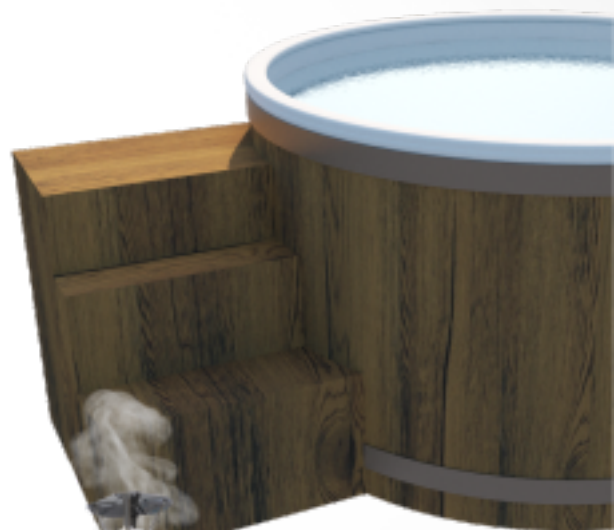

Balia ogrodowa, wykonana z wysokiej jakości drewna, stanowi doskonałą ozdobę każdego ogrodu. Jednocześnie jest to też uzupełnienie małego, domowego spa, najczęściej umieszczonego właśnie w ogrodzie. Drewniana balia ogrodowa ma znaczący wpływ na zdrowie jej użytkowników.

W porównaniu do wersji poprzedniej wersja PLUS została rozszerzona o system hydromasażu z 12 dyszami oraz podgrzewanie powietrza z ozonowaniem wody, co tylko przekłada się na komfort oraz ogólne wrażenia z użytkowania naszego produktu.

SPECYFIKACJA

- **Średnica:** 205cm | **Wysokość:** 105cm | **Waga:** 210kg
- **Wys. komina:** 200cm
- **Czas nagrzewania wody:** 1,5 - 2,5 h
- Obudowa z desek świerkowych
- Drewniane małe schodki
- **Wkład + pokrywa z laminatu poliestrowo-szklanego**
- Komin z daszkiem + osłona komina
- Opaski ozdobne ze stali nierdzewnej
- Zawór do odpływu wody
- Piec z orurowaniem
- System masażu powietrznego 12 dysz z pompą 1kW
- Oświetlenie LED 6 kolorów z guzikiem dotykowym