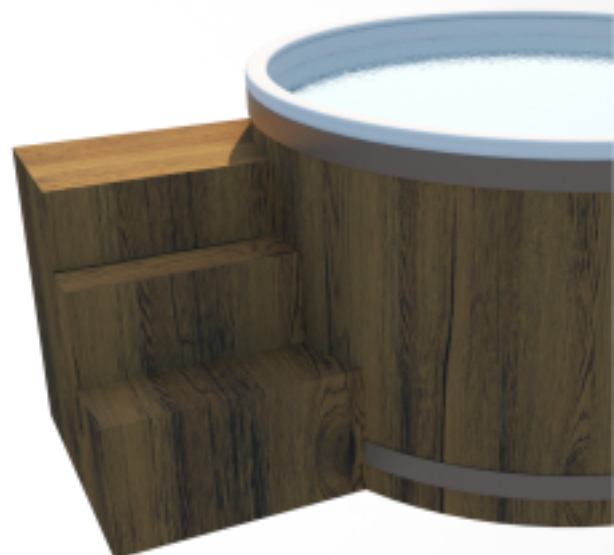

Balia ogrodowa, wykonana z wysokiej jakości drewna, stanowi doskonałą ozdobę każdego ogrodu. Jednocześnie jest to też uzupełnienie małego, domowego spa, najczęściej umieszczonego właśnie w ogrodzie.

W porównaniu do wersji poprzedniej wersja PLUS została rozszerzona o system hydromasażu z 12 dyszami oraz podgrzewanie powietrza z ozonowaniem wody, co tylko przekłada się na komfort oraz ogólne wrażenia z użytkowania naszego produktu.

SPECYFIKACJA

- **Średnica:** 205cm | **Wysokość:** 105cm | **Waga:** 210kg
- **Wys. komina:** 200cm
- **Czas nagrzewania wody:** 1,5 - 2,5 h
- Obudowa z desek świerkowych
- Drewniane małe schodki
- **Wkład + pokrywa z laminatu poliestrowo-szklanego**
- Komin z daszkiem + osłona komina
- Opaski ozdobne ze stali nierdzewnej
- Zawór do odpływu wody
- Piec z orurowaniem
- System masażu powietrznego 12 dysz z pompą 1kW
- Oświetlenie LED 6 kolorów z guzikiem dotykowym

Cena: 16728zł brutto

DOSTĘPNE KOLORY DESEK ŚWIERKOWYCH

Black Ebony

Amber Teak

Ash Grey

Off White

Golden Oak

Medium Nut